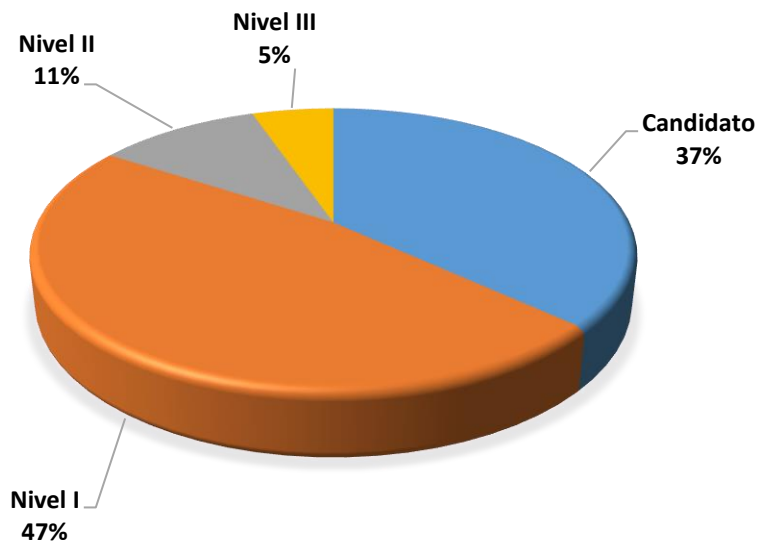

UNIVERSIDAD DE SONORA

Secretaría General Académica Dirección de Investigación y Posgrado

Investigadores Adscritos al SNI, 2018 División de Humanidades y Bellas Artes

Unidad Académica	Género		Nivel				Total
	F	M	Candidato	I	II	III	
División de Humanidades y Bellas Artes	11	8	7	9	2	1	19

Distribución SNI según Nivel

UNIVERSIDAD DE SONORA

Distribución SNI según Departamento División de Humanidades y Bellas Artes

UNIDAD ACADÉMICA	Género		Nivel				TOTAL
	F	M	C	I	II	III	
Departamento de Letras y Lingüística	5	4	2	5	1	1	9
Departamento de Arquitectura y Diseño	2	3	3	1	1	0	5
Departamento de Lenguas Extranjeras	3	1	1	3	0	0	4
Departamento de Bellas Artes	1	0	1	0	0	0	1
TOTAL	11	8	7	9	2	1	19